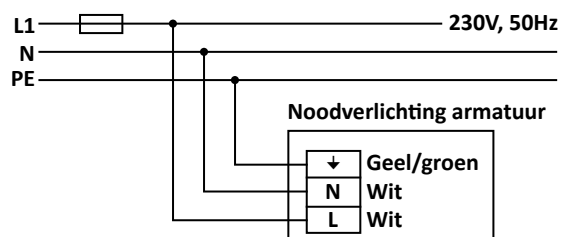

Frame ER (in mm)

Inbouw uitvoering

Opbouw uitvoering

Luna ER (in mm)

Inbouw uitvoering

Opbouw uitvoering

Schematische voorstelling (3-polige uitvoering)

Reserveonderdelen