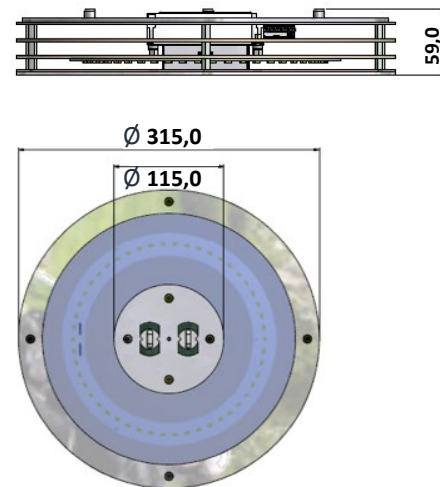

Frame ER (in mm)

Inbouw uitvoering

Opbouw uitvoering

Luna ER (in mm)

Inbouw uitvoering

Opbouw uitvoering

Schematische voorstelling (3-polige uitvoering)

Reserveonderdelen