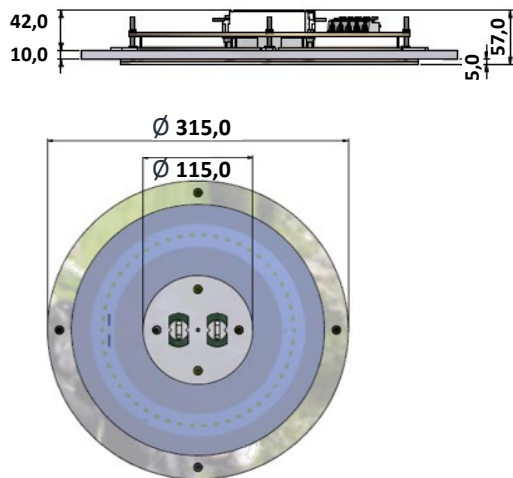

Frame ER (in mm)

Inbouw uitvoering

Opbouw uitvoering

Luna ER (in mm)

Inbouw uitvoering

Opbouw uitvoering

Schematische voorstelling (3-polige uitvoering)

Reserveonderdelen