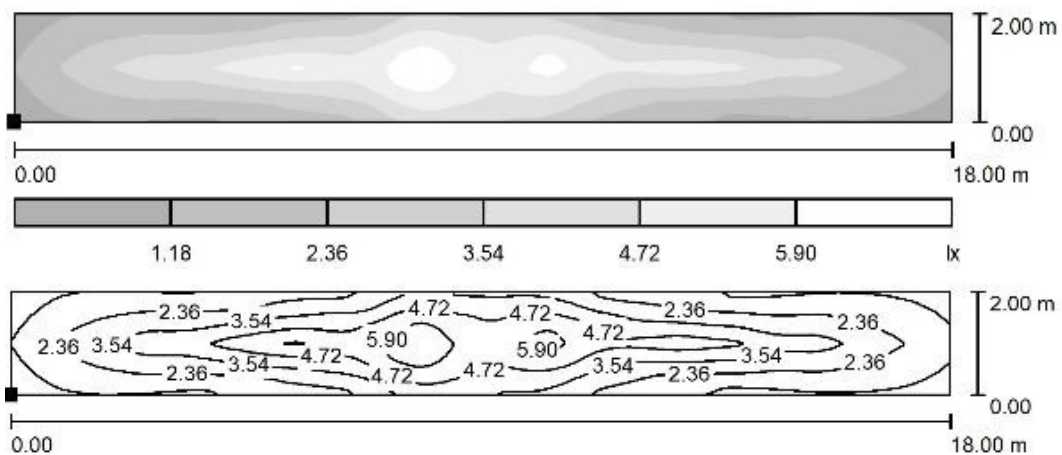

De gerealiseerde luxwaarden bij een toepassingen van 1 ER module van EvaQ Lighting in een gang