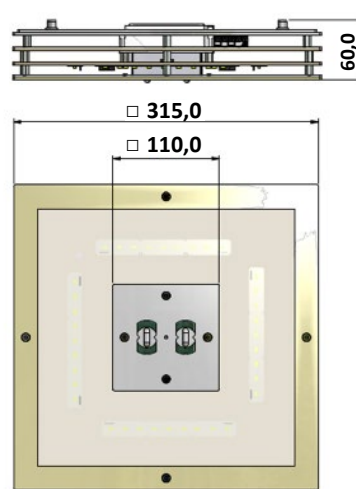

Frame ER (in mm)

Inbouw uitvoering

Opbouw uitvoering

Luna ER (in mm)

Inbouw uitvoering

Opbouw uitvoering

Schematische voorstelling (3-polige uitvoering)

Reserveonderdelen