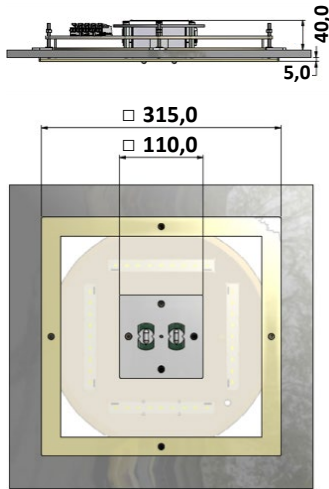

Frame ER (in mm)

Inbouw uitvoering

Opbouw uitvoering

Luna ER (in mm)

Inbouw uitvoering

Opbouw uitvoering

Schematische voorstelling (3-polige uitvoering)

Reserveonderdelen