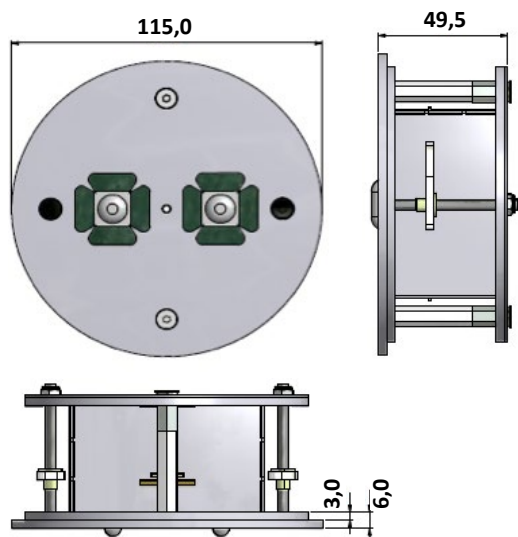

Anti paniek Discus & Square AP

Open ruimte verlichting

Discus AP (in mm)

Inbouw uitvoering