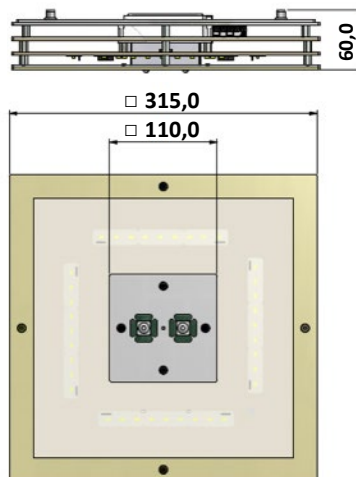

wit	LUW11110
zwart	LUW11105
alu-grijs	LUW11106

Anti Paniek Frame & Luna AP

Open ruimte verlichting

Functionaliteit

Basis- en vluchtrouteverlichting

Armatuur	Frame GAP, RAP, W & Luna GAP, RAP, W	
Productlijn	EvaQ Lighting	
Klasse	Basis & noodevacuatieverlichting	
Serie	Combi basis- en anti paniek verlichting.	
(type) Keuring(en)	CE	
Montagewijze	Op- of inbouw uitvoering	
Voedingssysteem	Decentraal (individuele batterij)	
Permanent bedrijf nood	Nee	
Permanent bedrijf basis	Ja	
Voedingsspanning	230 Vac	
Testinrichting	Automatisch	
Autonomietijd	≥ 3 uur	
Type lichtbron	Led ≥ 60.000 uur	
Met lichtbron	Ja	
Kleur lichtbronnen	EvaQ groen en wit (3000 Kelvin)	
Geschikt voor pictogramtype	Nee	
Incl. pictogram	Nee	
Materiaal behuizing	Aluminium	
Beschermingsgraad (IP)	IP20	
Beschermingsklasse	I (aarding vereist)	
Slagvastheid	Geen	
Lengte (model Frame)	315 mm	
Breedte (model Frame)	315 mm	
Diameter (model Luna)	Ø 115 mm	
Hoogte / diepte (model Frame)	Inbouw: 45 mm	Opbouw: 60 mm
Hoogte / diepte (model Luna)	Inbouw: 57 mm	Opbouw: 59 mm
Verwarmingselement	Nee	
Opgenomen vermogen continue (W)	1.14	
Power Factor Basis	≥ 0,9	
Opgenomen vermogen continue nood (W)	15.2	
Power Factor Nood	≥ 0,9	
Omgevingstemperatuur	Geschikt voor -5 t/m 35 °C	
Lichtstroom basis	1300 lumen	
Lichtstroom Nood	300 lumen	
Bewakings inrichting	Automatische zelfdiagnose	
Balvaste uitvoering	Nee	
Nom. spanning	230 V	
Uitvoeringsvorm	Aluminium	
Type accu	Lithium Ion	
Energiebesparend	Ja	
Verpakkingseenheid (VE)	1 stuks	

Frame AP (in mm)

Inbouw uitvoering

Opbouw uitvoering

Luna AP (in mm)

Inbouw uitvoering

Opbouw uitvoering

Schematische voorstelling (3-polige uitvoering)

Reserveonderdelen