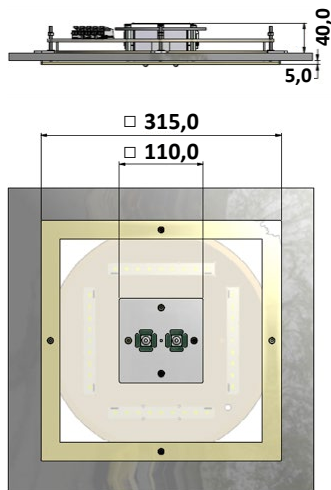

wit	LUW11110
zwart	LUW11105
alu-grijs	LUW11106

Anti Paniek Frame & Luna AP

Open ruimte verlichting

Functionaliteit

Basis- en vluchtrouteverlichting

Armatuur	Frame GAP, RAP, W & Luna GAP, RAP, W	
Productlijn	EvaQ Lighting	
Klasse	Basis & noodevacuatieverlichting	
Serie	Combi basis- en anti paniek verlichting.	
(type) Keuring(en)	CE	
Montagewijze	Op- of inbouw uitvoering	
Voedingssysteem	Decentraal (individuele batterij)	
Permanent bedrijf nood	Nee	
Permanent bedrijf basis	Ja	
Voedingsspanning	230 Vac	
Testinrichting	Automatisch	
Autonomietijd	≥ 3 uur	
Type lichtbron	Led ≥ 60.000 uur	
Met lichtbron	Ja	
Kleur lichtbronnen	EvaQ groen en wit (3000 Kelvin)	
Geschikt voor pictogramtype	Nee	
Incl. pictogram	Nee	
Materiaal behuizing	Aluminium	
Beschermingsgraad (IP)	IP20	
Beschermingsklasse	I (aarding vereist)	
Slagvastheid	Geen	
Lengte (model Frame)	315 mm	
Breedte (model Frame)	315 mm	
Diameter (model Luna)	Ø 115 mm	
Hoogte / diepte (model Frame)	Inbouw: 45 mm	Opbouw: 60 mm
Hoogte / diepte (model Luna)	Inbouw: 57 mm	Opbouw: 59 mm
Verwarmingselement	Nee	
Opgenomen vermogen continue (W)	1.14	
Power Factor Basis	≥ 0,9	
Opgenomen vermogen continue nood (W)	15.2	
Power Factor Nood	≥ 0,9	
Omgevingstemperatuur	Geschikt voor -5 t/m 35 °C	
Lichtstroom basis	1300 lumen	
Lichtstroom Nood	300 lumen	
Bewakings inrichting	Automatische zelfdiagnose	
Balvaste uitvoering	Nee	
Nom. spanning	230 V	
Uitvoeringsvorm	Aluminium	
Type accu	Lithium Ion	
Energiebesparend	Ja	
Verpakkingseenheid (VE)	1 stuks	

Frame AP (in mm)

Inbouw uitvoering

Opbouw uitvoering

Luna AP (in mm)

Inbouw uitvoering

Opbouw uitvoering

Schematische voorstelling (3-polige uitvoering)

Reserveonderdelen