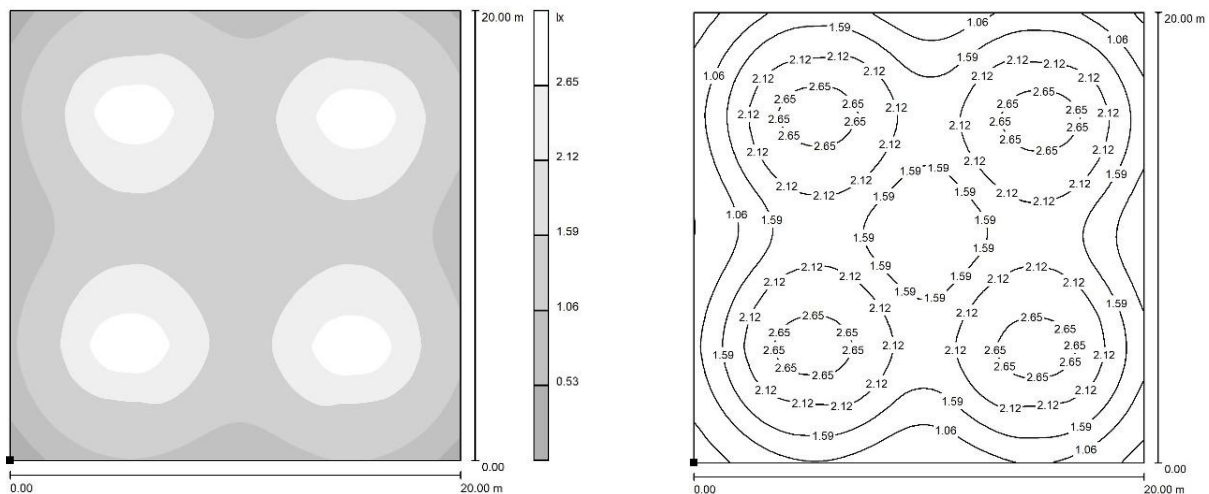

Het bereik van de AP modules in een open ruimte is in onderstaande tabel weergegeven. Deze waarden blijven de aanbevolen levensduur van de armaturen gewaarborgd in combinatie met de minimale wettelijke waarde van 1 lux op de vloer.

Afstandstabel

	Hoogte							
	2,8 meter		3,0 meter		3,5 meter		4,0 meter	
Armatuur	|| → □	□ ↔ □	|| → □	□ ↔ □	|| → □	□ ↔ □	|| → □	□ ↔ □
Discus/Square	4,0	10,0	4,2	11,8	4,2	11,8	3,9	12,2

De afstandstabel volgt de volgende parameters:

- Behoudfactor 0.72
- Noodverlichtingfactor: 1.00
- Minimale verlichtingssterkte 1.00 lux