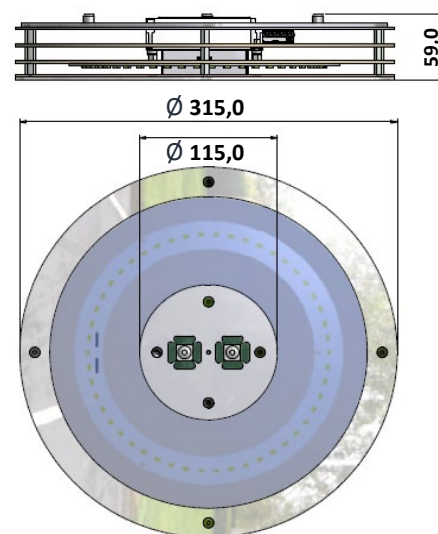

Frame AP (in mm)

Inbouw uitvoering

Opbouw uitvoering

Luna AP (in mm)

Inbouw uitvoering

Opbouw uitvoering

Schematische voorstelling (3-polige uitvoering)

Reserveonderdelen