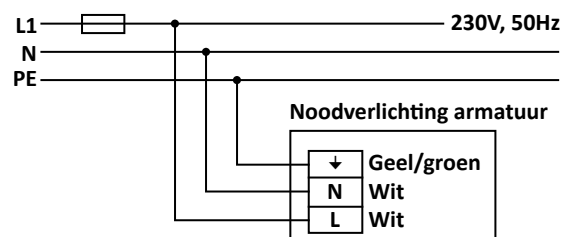

Frame AP (in mm)

Inbouw uitvoering

Opbouw uitvoering

Luna AP (in mm)

Inbouw uitvoering

Opbouw uitvoering

Schematische voorstelling (3-polige uitvoering)

Reserveonderdelen