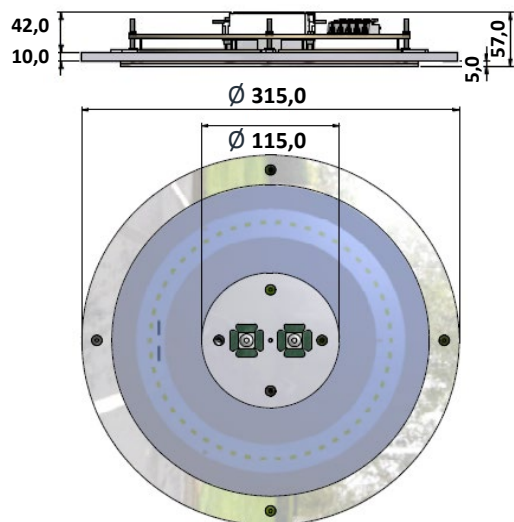

Frame AP (in mm)

Inbouw uitvoering

Opbouw uitvoering

Luna AP (in mm)

Inbouw uitvoering

Opbouw uitvoering

Schematische voorstelling (3-polige uitvoering)

Reserveonderdelen

Afstandstabel

	Hoogte							
	2,8 meter		3,0 meter		3,5 meter		4,0 meter	
Armatuur	→ □	□ ↔ □	→ □	□ ↔ □	→ □	□ ↔ □	→ □	□ ↔ □
Discus/Square	4,0	10,0	4,2	11,8	4,2	11,8	3,9	12,2

De afstandstabel volgt de volgende parameters: