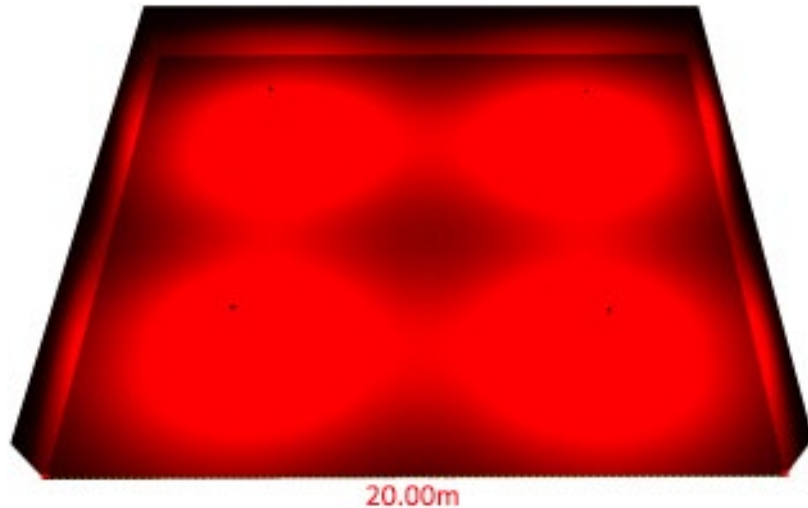

Impressie van de werking van de Anti Paniek modules van EvaQ Lighting in een open ruimte van 20 bij 20 meter met bijbehorende lux waarden:

	▼	8,00 lx
	▼	7,00 lx
	▼	6,00 lx
	▼	5,00 lx
	▼	4,00 lx
	▼	3,00 lx
	▼	2,00 lx
	▼	1,00 lx
	▼	0,00 lx

De gerealiseerde luxwaarden bij een toepassingen van 4 AP modules van EvaQ Lighting in een open ruimte van 20 bij 20 meter: