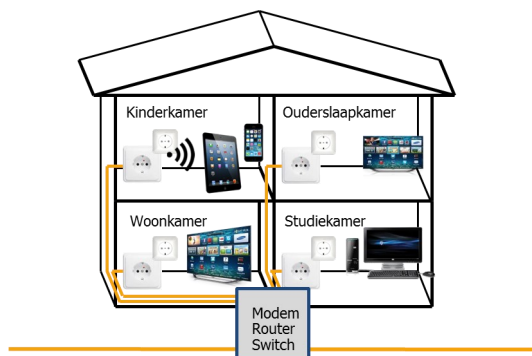

Hiermee geniet u in elke ruimte van uw woning van betrouwbaar en snel Wifi. U kiest zelf de stopcontacten, waar u gebruik van Wifi of uw vaste verbinding wilt maken. Op eenvoudige wijze wordt van deze stopcontacten een betrouwbare 1 Gbps netwerkverbinding gemaakt. Hiermee lost u uw Wifi problemen op en maakt u tevens optimaal gebruik van de voordelen van uw glasvezelverbinding.

OptoXS™: bouw ieder stopcontact om tot een betrouwbare 1 Gbps netwerkverbinding voor in huis!

Voordelen nu en in de toekomst

- Betrouwbare en supersnelle verbinding (door lichttechnologie: Plastic Optical Fiber)
- Eenvoudig te installeren en energiezuinig
- Flexibele plaatsing Wifi en Ethernet modules
- Stopcontacten blijven bruikbaar
- Vormgeving past in ieder interieur