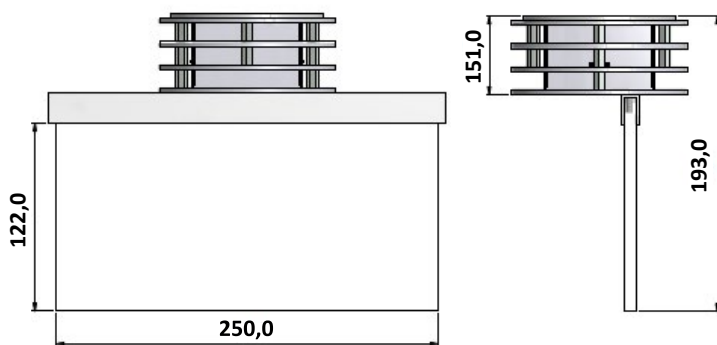

EvaQ-accu 8.4V

Veiligheidssignalering

Salida Basic Round

Salida Basic Round (in mm)

Inbouw uitvoering

Onderaanzicht inbouw

Opbouw uitvoering

Onderaanzicht opbouw

Schematische voorstelling

Reserveonderdelen

Pictogram los

Vluchtroute
rechtsaf

Vluchtroute
rechtdoor/omhoog

Vluchtroute
naar beneden

Vluchtroute
linksaf

Reserve batterij