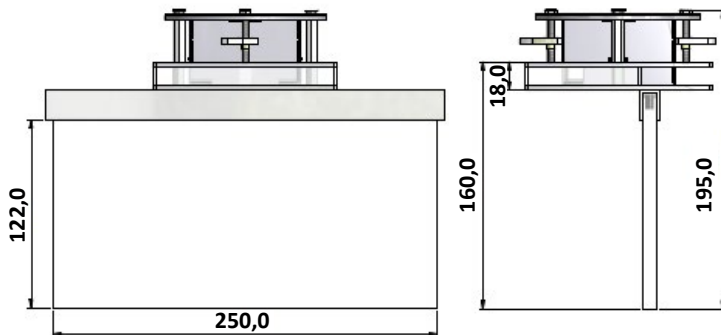

Functionaliteit

Veiligheidssignalering

Armatuur	Salida Basic Square & Round	
Productlijn	EvaQ Lighting	
Klasse	Noodevacuatieverlichting	
Serie	Veiligheidssignalering	
(type) Keuring(en)	CE	
Montagewijze	Op- of inbouw uitvoering	
Voedingssysteem	Decentraal (individuele batterij)	
Permanent bedrijf	Nee	
Voedingsspanning	230 Vac	
Testinrichting	Automatisch	
Autonomietijd	≥ 3 uur	
Type lichtbron	Led ≥ 60.000 uur	
Met lichtbron	Ja	
Kleur lichtbron	EvaQ groen	
Geschikt voor pictogramtype	Ja	
Incl. pictogram	Ja	
Materiaal behuizing	Aluminium	
Beschermingsgraad (IP)	IP20	
Beschermingsklasse	I (aarding vereist)	
Slagvastheid	Geen	
Lengte pictogram	250 mm	
Hoogte pictogram	122 mm	
Herkeningsafstand	24,4 m	
Lengte (model Square)	Inbouw: 120 mm	Opbouw: 110 mm
Breedte (model Square)	Inbouw: 120 mm	Opbouw: 110 mm
Diameter (model Round)	115 mm	
Gatmaat (geldt alleen voor inbouw model) Ø	105 mm	
Hoogte / diepte inbouw model	49,5 mm	
Hoogte / diepte opbouw model	51 mm	
Verwarmingselement	Nee	
Opgenomen vermogen continue (W)	1.95	
Power Factor	≥ 0,9	
Omgevingstemperatuur	Geschikt voor -5 t/m 35 °C	
Bewakings inrichting	Automatische zelfdiagnose	
Balvaste uitvoering	Nee	
Nom. spanning	230 V	
Uitvoeringsvorm	Aluminium	
Type accu	Lithium Ion	
Energiebesparend	Ja	
Verpakkingseenheid (VE)	1 stuks	

Veiligheidssignalering

Salida Basic Square

Salida Basic Square (in mm)

Inbouw uitvoering

Onderaanzicht inbouw

Opbouw uitvoering

Onderaanzicht opbouw

Schematische voorstelling