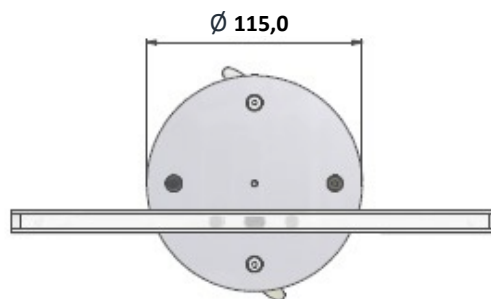

EvaQ-accu 8.4V

Veiligheidssignalering

Salida Basic Round

Salida Basic Round (in mm)

Inbouw uitvoering

Onderaanzicht inbouw

Opbouw uitvoering

Onderaanzicht opbouw

Schematische voorstelling

Reserveonderdelen

Pictogram los

Vluchtroute
rechtsaf

Vluchtroute
rechtdoor/omhoog

Vluchtroute
naar beneden

Vluchtroute
linksaf

Reserve batterij