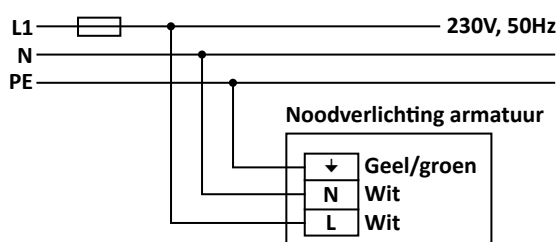

EvaQ-accu 8.4V

Veiligheidssignalering

Salida Basic Round

Salida Basic Round (in mm)

Inbouw uitvoering

Onderaanzicht inbouw

Opbouw uitvoering

Onderaanzicht opbouw

Schematische voorstelling

Reserveonderdelen

Pictogram los

Vluchtroute
rechtsaf

Vluchtroute
rechtdoor/omhoog

Vluchtroute
naar beneden

Vluchtroute
linksaf

Reserve batterij