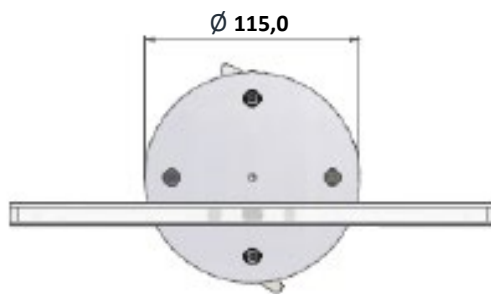

EvaQ-accu 8.4V

Veiligheidssignalering

Salida Basic Round

Salida Basic Round (in mm)

Inbouw uitvoering

Onderaanzicht inbouw

Opbouw uitvoering

Onderaanzicht opbouw

Schematische voorstelling

Reserveonderdelen

Pictogram los

Vluchtroute
rechtsaf

Vluchtroute
rechtdoor/omhoog

Vluchtroute
naar beneden

Vluchtroute
linksaf

Reserve batterij