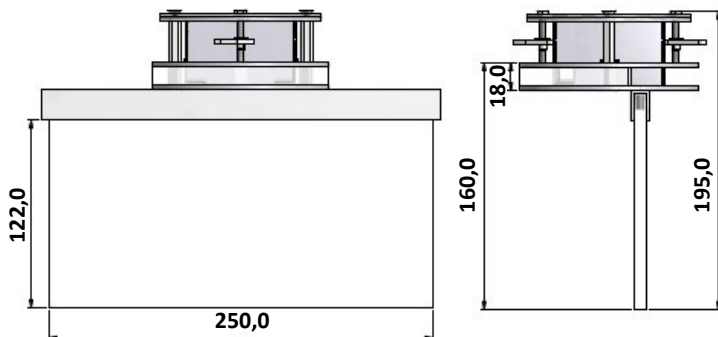

Veiligheidssignalering

Salida Basic Round

Salida Basic Round (in mm)

Inbouw uitvoering