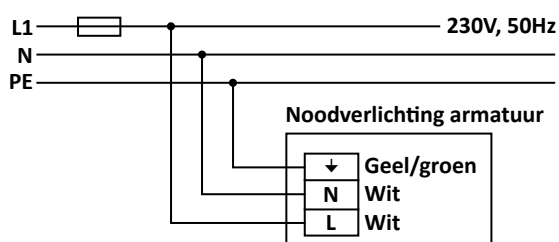

		Decentraal direct aansluitbaar		Decentraal Wieland aansluitbaar
	Uitvoerings-kleur	Inbouw	Opbouw	Inbouw
Signalisatie pijl naar rechtdoor / omhoog 	wit zwart alu-grijs	 SBR10110U SBR10105U SBR10106U	 SBR10210U SBR10205U SBR10206U	 SBR11110U SBR11105U SBR11106U
Signalisatie pijl naar beneden 	wit zwart alu-grijs	SBR10110D SBR10105D SBR10106D	SBR10210D SBR10205D SBR10206D	SBR11110D SBR11105D SBR11106D
Signalisatie pijl rechtsaf 	wit zwart alu-grijs	SBR10110R SBR10105R SBR10106R	SBR10210R SBR10205R SBR10206R	SBR11110R SBR11105R SBR11106R
Signalisatie pijl linksaf 	wit zwart alu-grijs	SBR10110L SBR10105L SBR10106L	SBR10210L SBR10205L SBR10206L	SBR11110L SBR11105L SBR11106L

Veiligheidssignalering

Salida Basic Square

Salida Basic Square (in mm)

Inbouw uitvoering

Onderaanzicht inbouw

Opbouw uitvoering

Onderaanzicht opbouw

Schematische voorstelling

Reserveonderdelen

Pictogram los

Vluchtroute
rechtsaf

Vluchtroute
rechtdoor/omhoog

Vluchtroute
naar beneden

Vluchtroute
linksaf

Reserve batterij

Lithium Ion