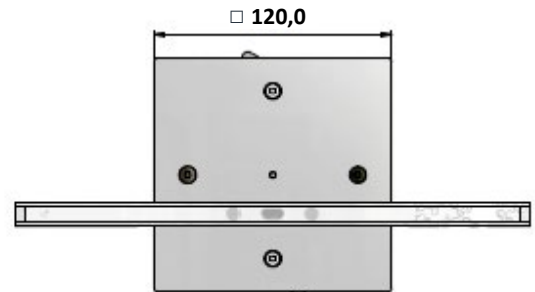

Functionaliteit

Veiligheidssignalering

Armatuur	Salida Basic Square & Round	
Productlijn	EvaQ Lighting	
Klasse	Noodevacuatieverlichting	
Serie	Veiligheidssignalering	
(type) Keuring(en)	CE	
Montagewijze	Op- of inbouw uitvoering	
Voedingssysteem	Decentraal (individuele batterij)	
Permanent bedrijf	Nee	
Voedingsspanning	230 Vac	
Testinrichting	Automatisch	
Autonomietijd	≥ 3 uur	
Type lichtbron	Led ≥ 60.000 uur	
Met lichtbron	Ja	
Kleur lichtbron	EvaQ groen	
Geschikt voor pictogramtype	Ja	
Incl. pictogram	Ja	
Materiaal behuizing	Aluminium	
Beschermingsgraad (IP)	IP20	
Beschermingsklasse	I (aarding vereist)	
Slagvastheid	Geen	
Lengte pictogram	250 mm	
Hoogte pictogram	122 mm	
Herkeningsafstand	24,4 m	
Lengte (model Square)	Inbouw: 120 mm	Opbouw: 110 mm
Breedte (model Square)	Inbouw: 120 mm	Opbouw: 110 mm
Diameter (model Round)	115 mm	
Gatmaat (geldt alleen voor inbouw model) Ø	105 mm	
Hoogte / diepte inbouw model	49,5 mm	
Hoogte / diepte opbouw model	51 mm	
Verwarmingselement	Nee	
Opgenomen vermogen continue (W)	1.95	
Power Factor	≥ 0,9	
Omgevingstemperatuur	Geschikt voor -5 t/m 35 °C	
Bewakings inrichting	Automatische zelfdiagnose	
Balvaste uitvoering	Nee	
Nom. spanning	230 V	
Uitvoeringsvorm	Aluminium	
Type accu	Lithium Ion	
Energiebesparend	Ja	
Verpakkingseenheid (VE)	1 stuks	

Veiligheidssignalering

Salida Basic Square

Salida Basic Square (in mm)

Inbouw uitvoering

Onderaanzicht inbouw

Opbouw uitvoering

Onderaanzicht opbouw

Schematische voorstelling