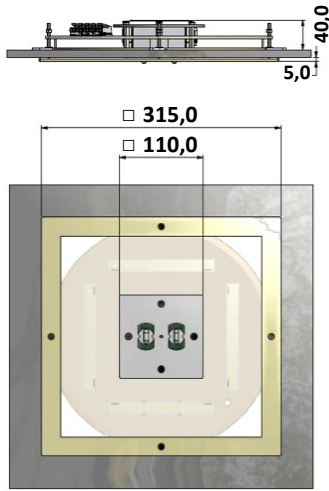

Escape route Frame & Luna ER

Vluchtrouteverlichting

Functionaliteit

Basis- en vluchtrouteverlichting

Armatuur	Frame GER, RER, W & Luna GER, RER, W	
Productlijn	EvaQ Lighting	
Klasse	Basis & noodevacuatieverlichting	
Serie	Combi basis- en vluchtrouteverlichting.	
(type) Keuring(en)	CE	
Montagewijze	Op- of inbouw uitvoering	
Voedingssysteem	Decentraal (individuele batterij)	
Permanent bedrijf nood	Nee	
Permanent bedrijf basis	Ja	
Voedingsspanning	230 Vac	
Testinrichting	Automatisch	
Autonomietijd	≥ 3 uur	
Type lichtbron	Led ≥ 60.000 uur	
Met lichtbron	Ja	
Kleur lichtbronnen	EvaQ groen en wit (3000 Kelvin)	
Geschikt voor pictogramtype	Nee	
Incl. pictogram	Nee	
Materiaal behuizing	Aluminium	
Beschermingsgraad (IP)	IP20	
Beschermingsklasse	I (aarding vereist)	
Slagvastheid	Geen	
Lengte (model Frame)	315 mm	
Breedte (model Frame)	315 mm	
Diameter (model Luna)	315 mm	
Hoogte / diepte (model Frame)	Inbouw: 45 mm	Opbouw: 60 mm
Hoogte / diepte (model Luna)	Inbouw: 57 mm	Opbouw: 59 mm
Verwarmingselement	Nee	
Opgenomen vermogen continue (W)	1.14	
Power Factor Basis	≥ 0,9	
Opgenomen vermogen continue nood (W)	15.2	
Power Factor Nood	≥ 0,9	
Omgevingstemperatuur	Geschikt voor -5 t/m 35 °C	
Lichtstroom basis	1300 lumen	
Lichtstroom nood	300 lumen	
Bewakings inrichting	Automatische zelfdiagnose	
Balvaste uitvoering	Nee	
Nom. spanning	230 V	
Uitvoeringsvorm	Aluminium	
Type accu	Lithium Ion	
Energiebesparend	Ja	
Verpakkingseenheid (VE)	1 stuks	

Frame ER (in mm)

Inbouw uitvoering

Opbouw uitvoering

Luna ER (in mm)

Inbouw uitvoering

Opbouw uitvoering

Schematische voorstelling (3-polige uitvoering)

Reserveonderdelen