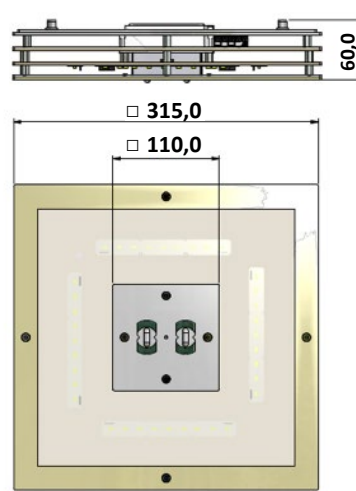

Opbouw uitvoering