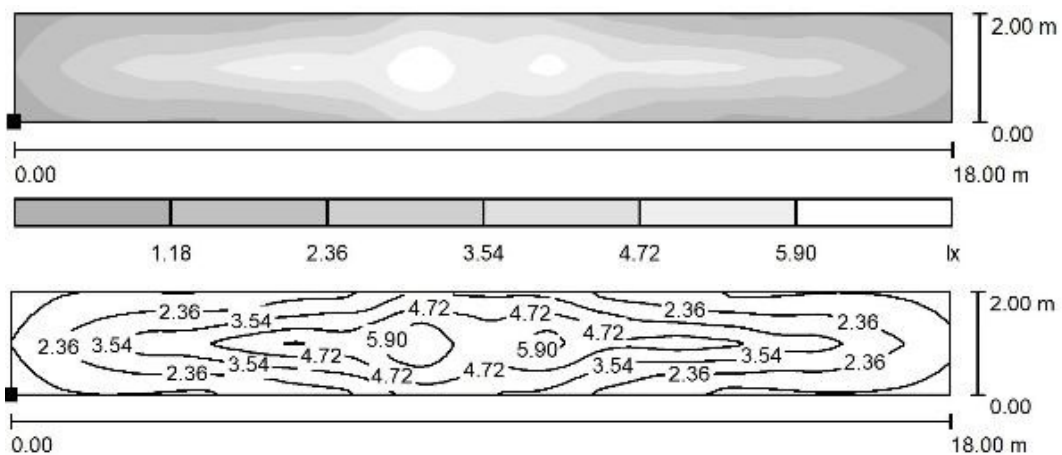

De gerealiseerde luxwaarden bij een toepassing van 1 ER module van EvaQ Lighting in een gang