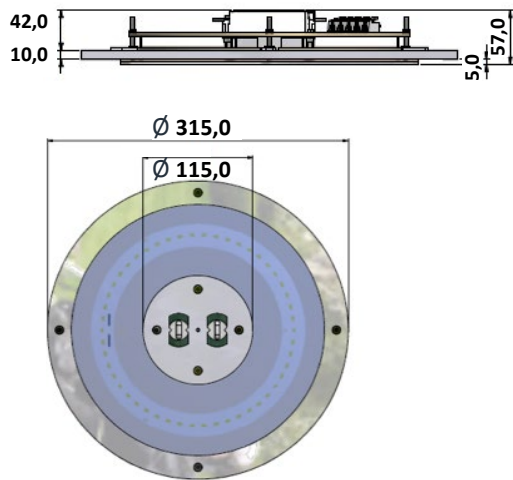

Frame ER (in mm)

Inbouw uitvoering

Opbouw uitvoering

Luna ER (in mm)

Inbouw uitvoering

Opbouw uitvoering

Schematische voorstelling (3-polige uitvoering)

Reserveonderdelen