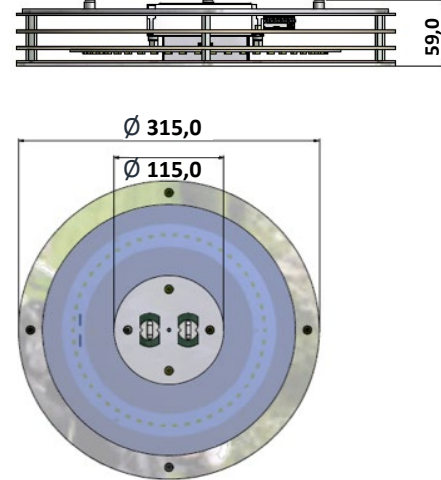

Frame ER (in mm)

Inbouw uitvoering

Opbouw uitvoering

Luna ER (in mm)

Inbouw uitvoering

Opbouw uitvoering

Schematische voorstelling (3-polige uitvoering)

Reserveonderdelen