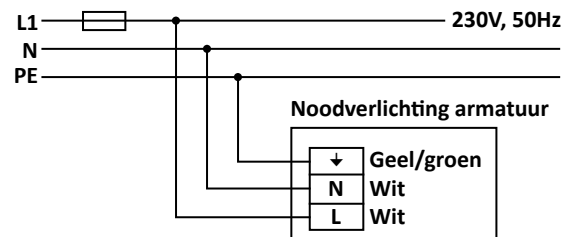

Frame ER (in mm)

Inbouw uitvoering

Opbouw uitvoering

Luna ER (in mm)

Inbouw uitvoering

Opbouw uitvoering

Schematische voorstelling (3-polige uitvoering)

Reserveonderdelen