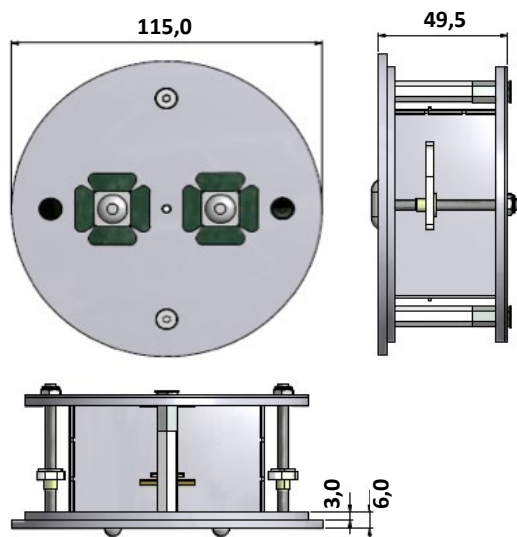

Anti paniek Discus & Square AP

Open ruimte verlichting

Discus AP (in mm)

Inbouw uitvoering