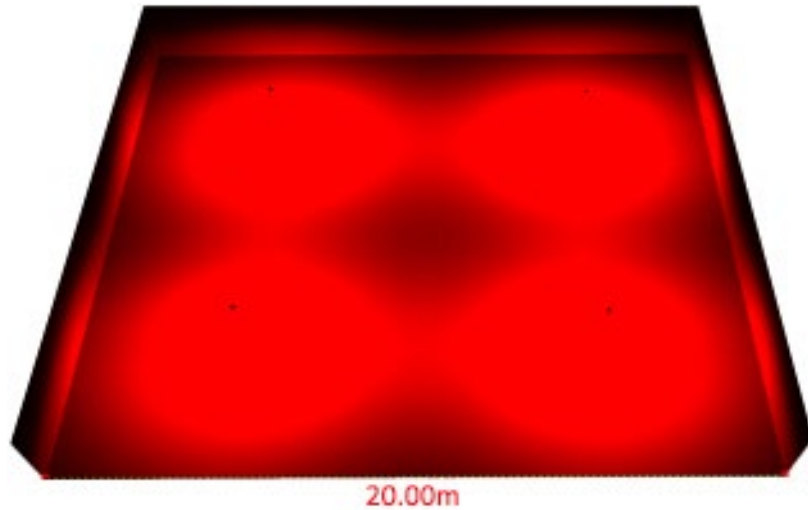

Impressie van de werking van de Anti Paniek modules van EvaQ Lighting in een open ruimte van 20 bij 20 meter met bijbehorende lux waarden:

	▼	8,00 lx
	▼	7,00 lx
	▼	6,00 lx
	▼	5,00 lx
	▼	4,00 lx
	▼	3,00 lx
	▼	2,00 lx
	▼	1,00 lx
	▼	0,00 lx

De gerealiseerde luxwaarden bij een toepassingen van 4 AP modules van EvaQ Lighting in een open ruimte van 20 bij 20 meter:

Het bereik van de AP modules in een open ruimte is in onderstaande tabel weergegeven. Deze waarden blijven de aanbevolen levensduur van de armaturen gewaarborgd in combinatie met de minimale wettelijke waarde van 1 lux op de vloer.

Afstandstabel

Anti Paniek verlichting (AP)

	Hoogte							
	2,8 meter		3,0 meter		3,5 meter		4,0 meter	
Armatuur	→ □	□ ↔ □	→ □	□ ↔ □	→ □	□ ↔ □	→ □	□ ↔ □
Discus/Square	4,0	10,0	4,2	11,8	4,2	11,8	3,9	12,2

De afstandstabel volgt de volgende parameters: