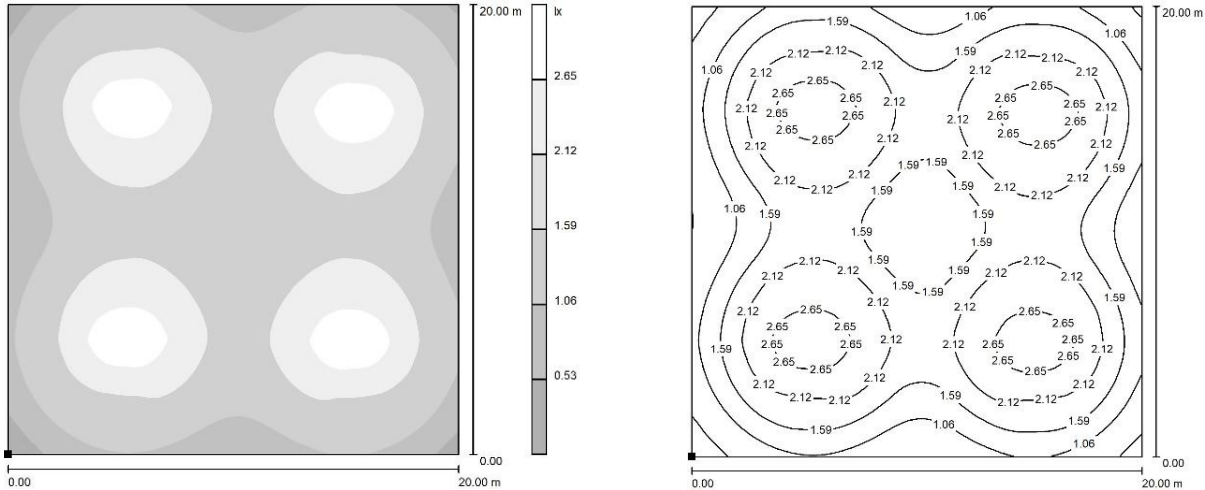

Impressie van de werking van de Anti Paniek modules van EvaQ Lighting in een open ruimte van 20 bij 20 meter met bijbehorende lux waarden:

	▼	8,00 lx
	▼	7,00 lx
	▼	6,00 lx
	▼	5,00 lx
	▼	4,00 lx
	▼	3,00 lx
	▼	2,00 lx
	▼	1,00 lx
	▼	0,00 lx

De gerealiseerde luxwaarden bij een toepassingen van 4 AP modules van EvaQ Lighting in een open ruimte van 20 bij 20 meter:

Het bereik van de AP modules in een open ruimte is in onderstaande tabel weergegeven. Deze waarden blijven de aanbevolen levensduur van de armaturen gewaarborgd in combinatie met de minimale wettelijke waarde van 1 lux op de vloer.

Afstandstabel

Anti Paniek verlichting (AP)

	Hoogte							
	2,8 meter		3,0 meter		3,5 meter		4,0 meter	
Armatuur	→ □	□ ↔ □	→ □	□ ↔ □	→ □	□ ↔ □	→ □	□ ↔ □
Discus/Square	4,0	10,0	4,2	11,8	4,2	11,8	3,9	12,2

De afstandstabel volgt de volgende parameters: